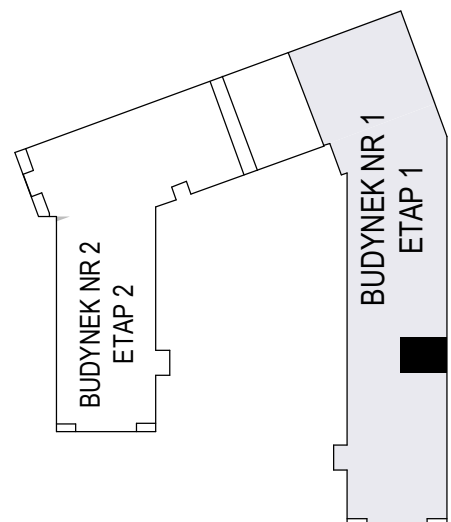

MERKURY GOŁAWSKI Sp.j
ul. Sidorska 53 21-500 Biała Podlaska

BUDOWA BUDYNKU WIELORODZINNEGO Z USŁUGAMI - etap 1
Biała Podlaska ul. Armii Krajowej / ul. Lipowa

identyfikatory działek: 066101_1.0002.AR_33.437/11 066101_1.0002.AR_33.436/12
AR_33.435/6, 066101_1.0002.AR_33.434/5.1.0002_066101

Bud.NR1	Klatka B
NRmiesz.112	
pow. 39,73m ²	

POWIERZCHNIA
39,73m²

KONDYGNACJA
PIĘTRO IV

MIESZKANIE
NR
112

1:100
ETAP 1

PRACOWNIA
 **PROJEKT**
DOROSZ & KOPYTIUK