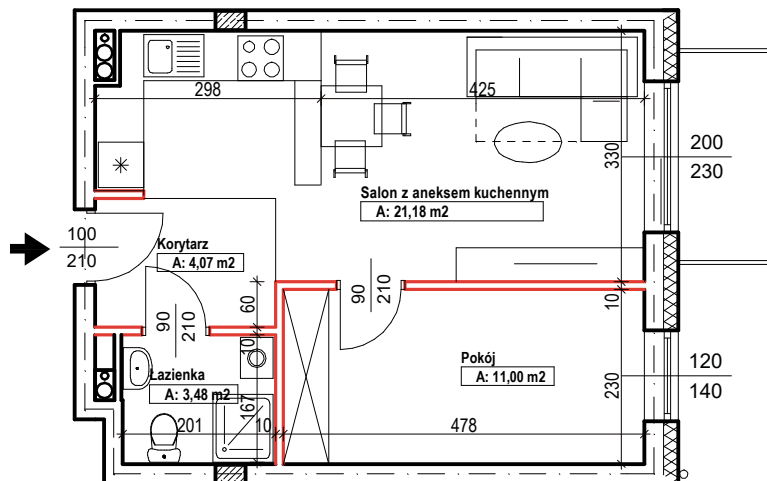

MERKURY GOŁAWSKI Sp.j
ul. Sidorska 53 21-500 Biała Podlaska

BUDOWA BUDYNKU WIELORODZINNEGO Z USŁUGAMI - etap 1
Biała Podlaska ul. Armii Krajowej / ul. Lipowa

identyfikatory działek: 066101_1.0002.AR_33.437/11 066101_1.0002.AR_33.436/12
AR_33.435/6, 066101_1.0002.AR_33.434/5.1.0002_066101

Bud.NR1	Klatka B
NRmiesz.112	
pow. 39,73m ²	

POWIERZCHNIA
39,73m²

KONDYGNACJA
PIĘTRO IV

MIESZKANIE
NR
112

1:100
ETAP 1

PRACOWNIA
 **PROJEKT**
DOROSZ & KOPYTIUK