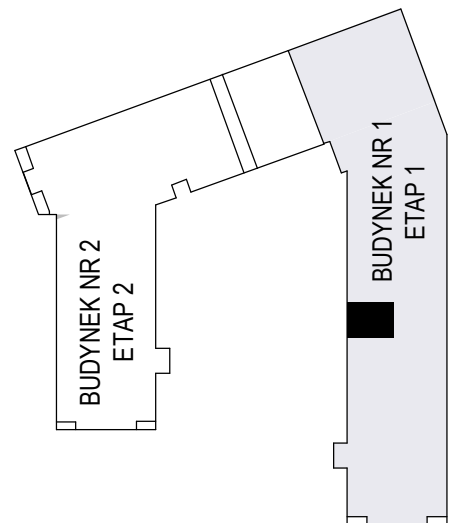

MERKURY GOŁAWSKI Sp.j
ul. Sidorska 53 21-500 Biała Podlaska

BUDOWA BUDYNKU WIELORODZINNEGO Z USŁUGAMI - etap 1
Biała Podlaska ul. Armii Krajowej / ul. Lipowa

identyfikatory działek: 066101_1.0002.AR_33.437/11 066101_1.0002.AR_33.436/12
AR_33.435/6, 066101_1.0002.AR_33.434/5.1.0002_066101

Bud.NR1	Klatka B
NR mieszk.110	
pow. 39,19m ²	

POWIERZCHNIA
39,19m²

KONDYGNACJA
PIĘTRO IV

MIESZKANIE
NR
110

1:100
ETAP 1

PRACOWNIA
 **PROJEKT**
DOROSZ & KOPYTIUK