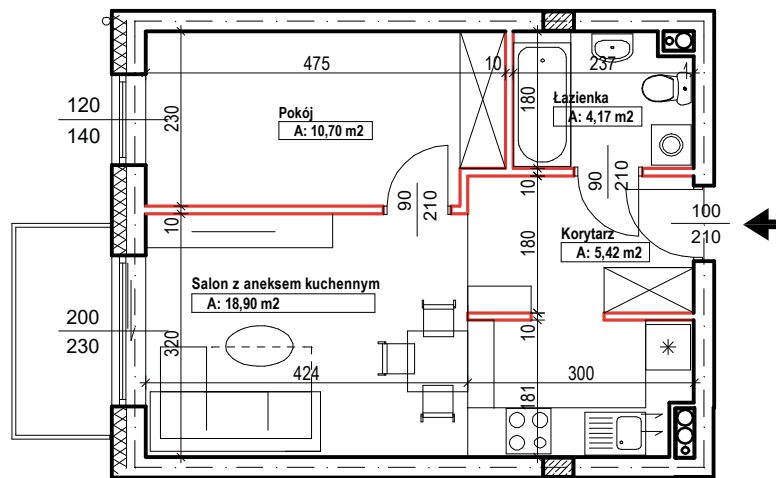

Bud.NR1	Klatka B
NR mieszk.110	
pow. 39,19m ²	

POWIERZCHNIA
39,19m²

KONDYGNACJA
PIĘTRO IV

MIESZKANIE
NR
110

1:100
ETAP 1

PRACOWNIA
 **PROJEKT**
DOROSZ & KOPYTIUK