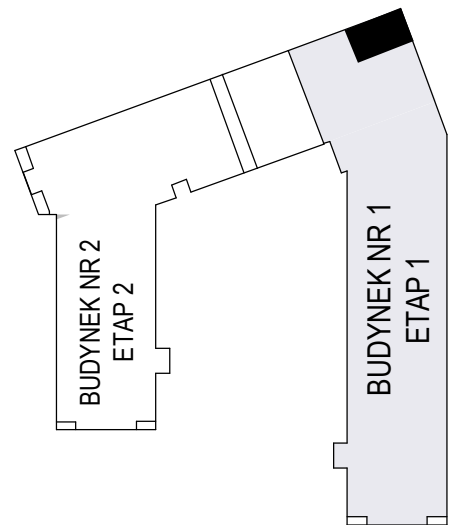

MERKURY GOŁAWSKI Sp.j
ul. Sidorska 53 21-500 Biała Podlaska

BUDOWA BUDYNKU WIELORODZINNEGO Z USŁUGAMI - etap 1
Biała Podlaska ul. Armii Krajowej / ul. Lipowa

identyfikatory działek: 066101_1.0002.AR_33.437/11 066101_1.0002.AR_33.436/12
AR_33.435/6, 066101_1.0002.AR_33.434/5.1.0002_066101

Bud.NR1	Klatka A
NR mieszcz.11	
pow. 46,72m ²	

POWIERZCHNIA

46,72m²

KONDYGNACJA

PIĘTRO I

MIESZKANIE
NR

11

1:100
ETAP 1