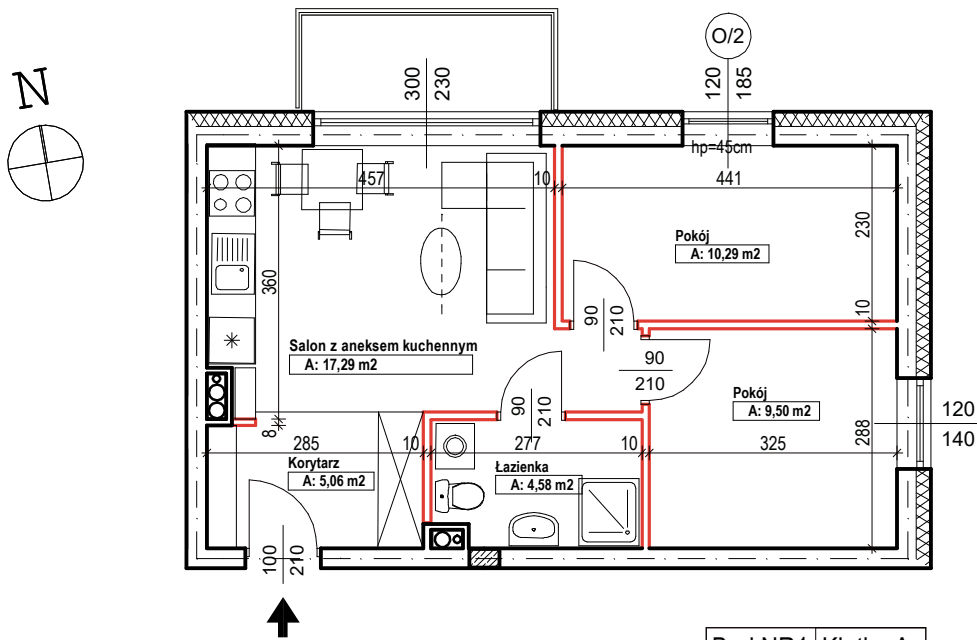

Bud.NR1	Klatka A
NR mieszcz.11	
pow. 46,72m ²	

POWIERZCHNIA

46,72m²

KONDYGNACJA

PIĘTRO I

MIESZKANIE
NR

11

1:100
ETAP 1