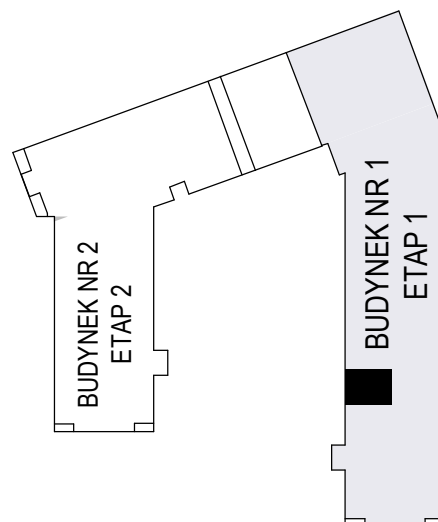

MERKURY GOŁAWSKI Sp.j
ul. Sidorska 53 21-500 Biała Podlaska

BUDOWA BUDYNKU WIELORODZINNEGO Z USŁUGAMI - etap 1

Biała Podlaska ul. Armii Krajowej / ul. Lipowa

identyfikatory działek: 066101_1.0002.AR_33.437/11 066101_1.0002.AR_33.436/12

AR_33.435/6, 066101_1.0002.AR_33.434/5.1.0002_066101

Bud.NR1	Klatka B
NR mieszk. 109	
pow. 39,24m ²	

POWIERZCHNIA

39,24m²

KONDYGNACJA

PIĘTRO IV

MIESZKANIE

NR