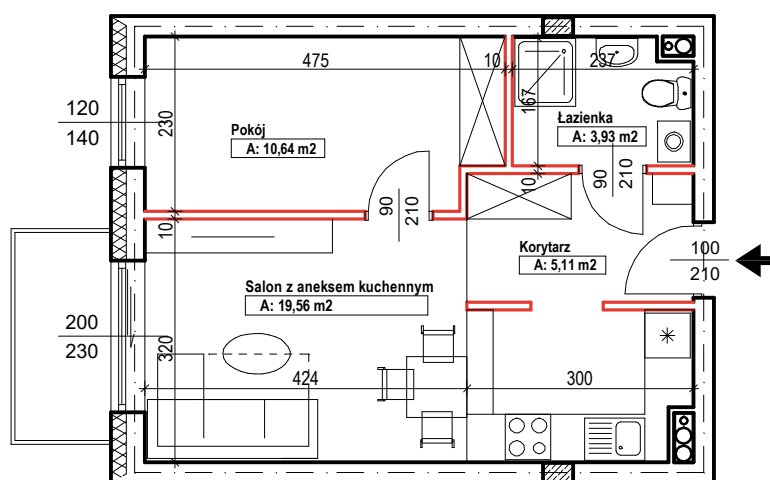

AR_33.435/6, 066101_1.0002.AR_33.434/5.1.0002_066101

Bud.NR1	Klatka B
NR mieszk. 109	
pow. 39,24m ²	

POWIERZCHNIA

39,24m²

KONDYGNACJA

PIĘTRO IV

MIESZKANIE

NR