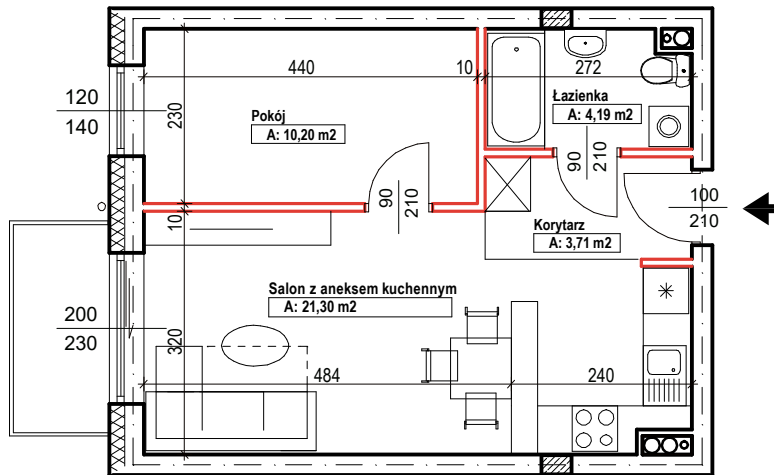

MERKURY GOŁAWSKI Sp.j
ul. Sidorska 53 21-500 Biała Podlaska

BUDOWA BUDYNKU WIELORODZINNEGO Z USŁUGAMI - etap 1
Biała Podlaska ul. Armii Krajowej / ul. Lipowa

identyfikatory działek: 066101_1.0002.AR_33.437/11 066101_1.0002.AR_33.436/12
AR_33.435/6, 066101_1.0002.AR_33.434/5.1.0002_066101

Bud.NR1	Klatka B
NR mieszk.108	
pow. 39,40m ²	

POWIERZCHNIA
39,40m²

KONDYGNACJA
PIĘTRO IV

MIESZKANIE
NR
108

1:100
ETAP 1

PRACOWNIA
 **PROJEKT**
DOROSZ & KOPYTIUK