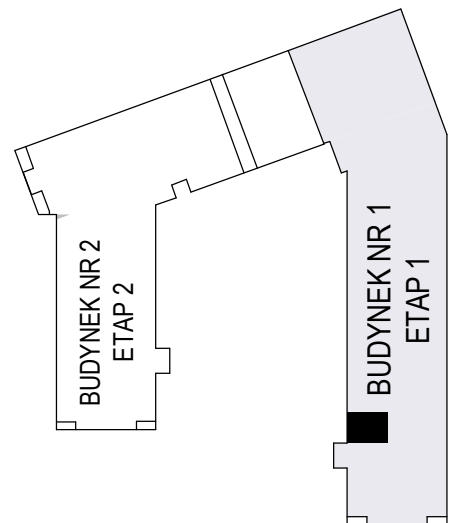

MERKURY GOŁAWSKI Sp.j
ul. Sidorska 53 21-500 Biała Podlaska

BUDOWA BUDYNKU WIELORODZINNEGO Z USŁUGAMI - etap 1
Biała Podlaska ul. Armii Krajowej / ul. Lipowa

identyfikatory działek: 066101_1.0002.AR_33.437/11 066101_1.0002.AR_33.436/12
AR_33.435/6, 066101_1.0002.AR_33.434/5.1.0002_066101

Bud.NR1	Klatka B
NR mieszk.108	
pow. 39,40m ²	

POWIERZCHNIA
39,40m²

KONDYGNACJA
PIĘTRO IV

MIESZKANIE
NR
108

1:100
ETAP 1

PRACOWNIA
 **PROJEKT**
DOROSZ & KOPYTIUK