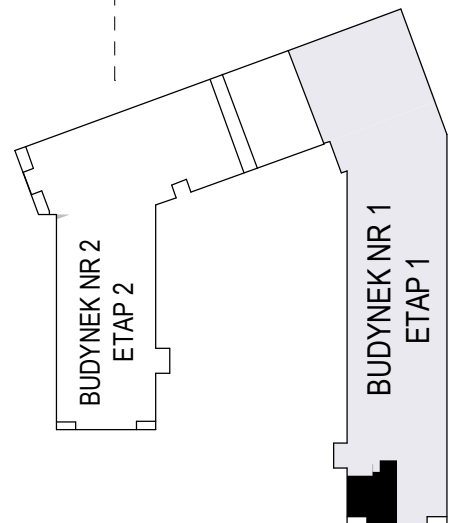

MERKURY GOŁAWSKI Sp.j
ul. Sidorska 53 21-500 Biała Podlaska

BUDOWA BUDYNKU WIELORODZINNEGO Z USŁUGAMI - etap 1
Biała Podlaska ul. Armii Krajowej / ul. Lipowa

identyfikatory działek: 066101_1.0002.AR_33.437/11 066101_1.0002.AR_33.436/12
AR_33.435/6, 066101_1.0002.AR_33.434/5.1.0002_066101

Bud.NR1	Klatka B
NRmiesz.107	
pow. 58,19m2	

POWIERZCHNIA
58,19m²

KONDYGNACJA
PIĘTRO III

MIESZKANIE
NR
107

1:100
ETAP 1

PRACOWNIA
 **PROJEKT**
DOROSZ & KOPYTIUK