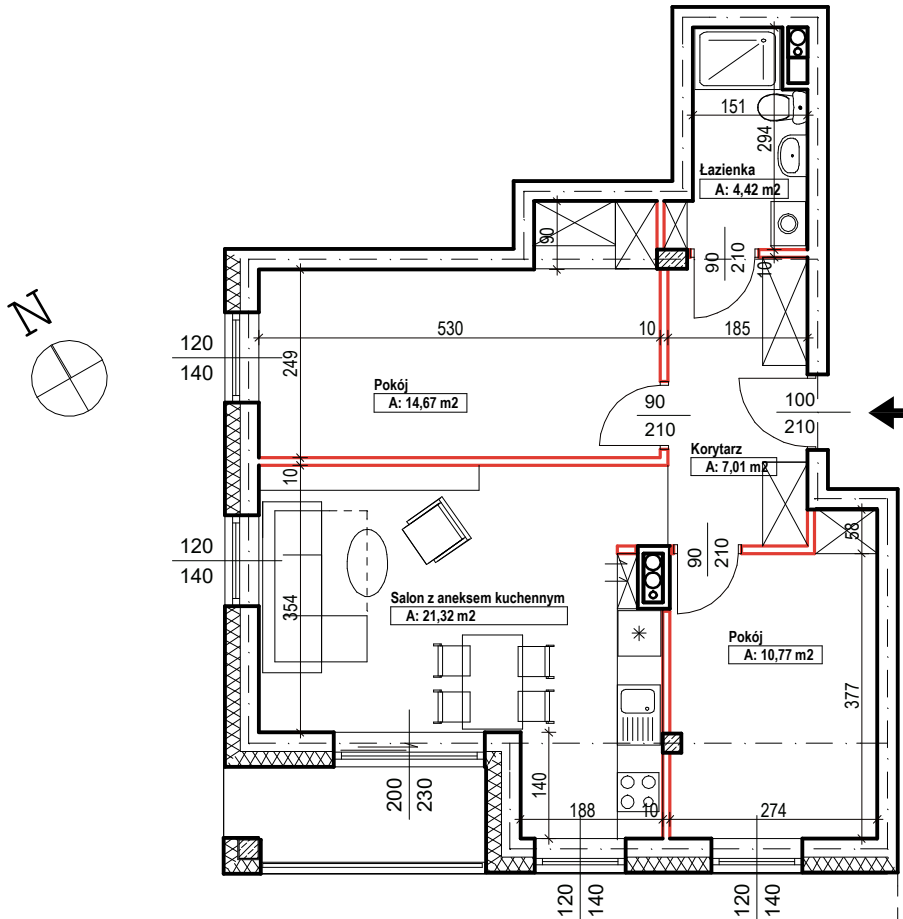

MERKURY GOŁAWSKI Sp.j
ul. Sidorska 53 21-500 Biała Podlaska

BUDOWA BUDYNKU WIELORODZINNEGO Z USŁUGAMI - etap 1
Biała Podlaska ul. Armii Krajowej / ul. Lipowa

identyfikatory działek: 066101_1.0002.AR_33.437/11 066101_1.0002.AR_33.436/12
AR_33.435/6, 066101_1.0002.AR_33.434/5.1.0002_066101

Bud.NR1	Klatka B
NRmiesz.107	
pow. 58,19m2	

POWIERZCHNIA
58,19m²

KONDYGNACJA
PIĘTRO III

MIESZKANIE
NR
107

1:100
ETAP 1

PRACOWNIA
 **PROJEKT**
DOROSZ & KOPYTIUK