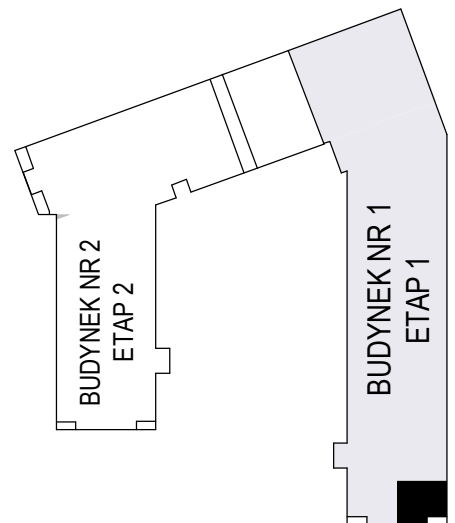

MERKURY GOŁAWSKI Sp.j
ul. Sidorska 53 21-500 Biała Podlaska

BUDOWA BUDYNKU WIELORODZINNEGO Z USŁUGAMI - etap 1

Biała Podlaska ul. Armii Krajowej / ul. Lipowa

identyfikatory działek: 066101_1.0002.AR_33.437/11 066101_1.0002.AR_33.436/12
AR_33.435/6, 066101_1.0002.AR_33.434/5.1.0002_066101

Bud.NR1	Klatka B
NRmieszk.106	
pow. 51,69m ²	

POWIERZCHNIA

51,69m²

KONDYGNACJA

PIĘTRO III

MIESZKANIE
NR

106

1:100
ETAP 1