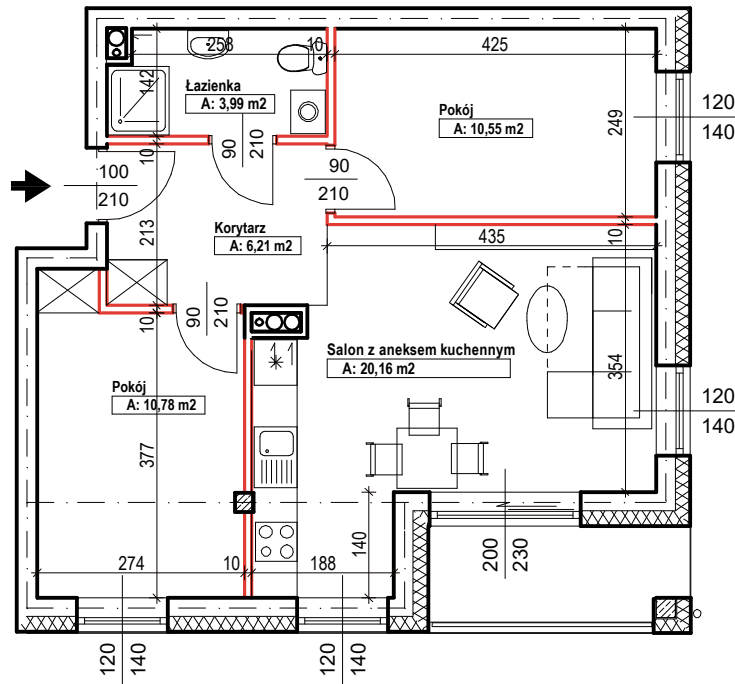

MERKURY GOŁAWSKI Sp.j
ul. Sidorska 53 21-500 Biała Podlaska

BUDOWA BUDYNKU WIELORODZINNEGO Z USŁUGAMI - etap 1

Biała Podlaska ul. Armii Krajowej / ul. Lipowa

identyfikatory działek: 066101_1.0002.AR_33.437/11 066101_1.0002.AR_33.436/12
AR_33.435/6, 066101_1.0002.AR_33.434/5.1.0002_066101

Bud.NR1	Klatka B
NRmieszk.106	
pow. 51,69m ²	

POWIERZCHNIA

51,69m²

KONDYGNACJA

PIĘTRO III

MIESZKANIE
NR

106

1:100
ETAP 1