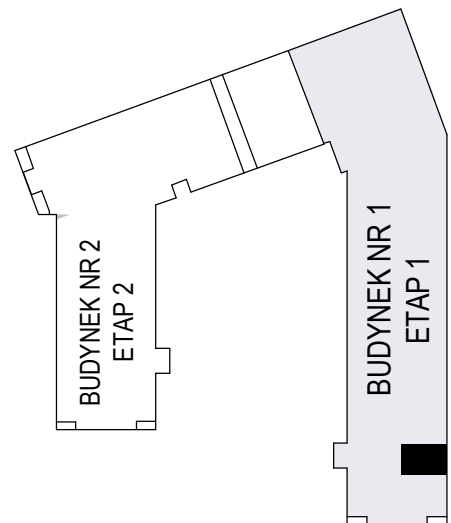

MERKURY GOŁAWSKI Sp.j  
ul. Sidorska 53 21-500 Biała Podlaska

BUDOWA BUDYNKU WIELORODZINNEGO Z USŁUGAMI - etap 1  
Biała Podlaska ul. Armii Krajowej / ul. Lipowa

identyfikatory działek: 066101\_1.0002.AR\_33.437/11 066101\_1.0002.AR\_33.436/12  
AR\_33.435/6, 066101\_1.0002.AR\_33.434/5.1.0002\_066101

Bud.NR1	Klatka B
<b>NRmiesz.105</b>	
pow. 39,40m <sup>2</sup>	

POWIERZCHNIA  
**39,40m<sup>2</sup>**

KONDYGNACJA  
**PIĘTRO III**

MIESZKANIE  
NR  
**105**

**1:100**  
**ETAP 1**

PRACOWNIA  
 **PROJEKT**  
DOROSZ & KOPYTIUK