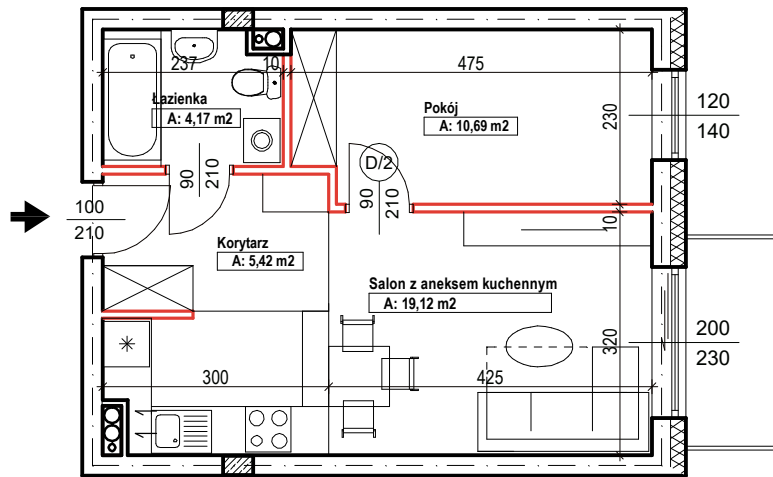

Bud.NR1	Klatka B
<b>NRmiesz.105</b>	
pow. 39,40m <sup>2</sup>	

POWIERZCHNIA  
**39,40m<sup>2</sup>**

KONDYGNACJA  
**PIĘTRO III**

MIESZKANIE  
NR  
**105**

**1:100**  
**ETAP 1**

PRACOWNIA  
 **PROJEKT**  
DOROSZ & KOPYTIUK