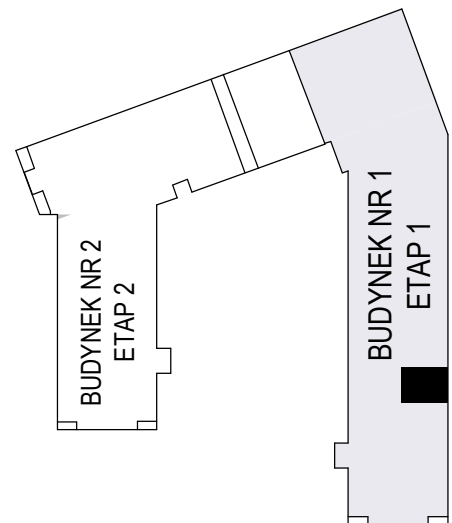

MERKURY GOŁAWSKI Sp.j
ul. Sidorska 53 21-500 Biała Podlaska

BUDOWA BUDYNKU WIELORODZINNEGO Z USŁUGAMI - etap 1
Biała Podlaska ul. Armii Krajowej / ul. Lipowa

identyfikatory działek: 066101_1.0002.AR_33.437/11 066101_1.0002.AR_33.436/12
AR_33.435/6, 066101_1.0002.AR_33.434/5.1.0002_066101

Bud.NR1	Klatka B
NRmieszk. 103	
pow. 39,05m ²	

POWIERZCHNIA

39,05m²

KONDYGNACJA

PIĘTRO III

MIESZKANIE
NR

103

1:100
ETAP 1