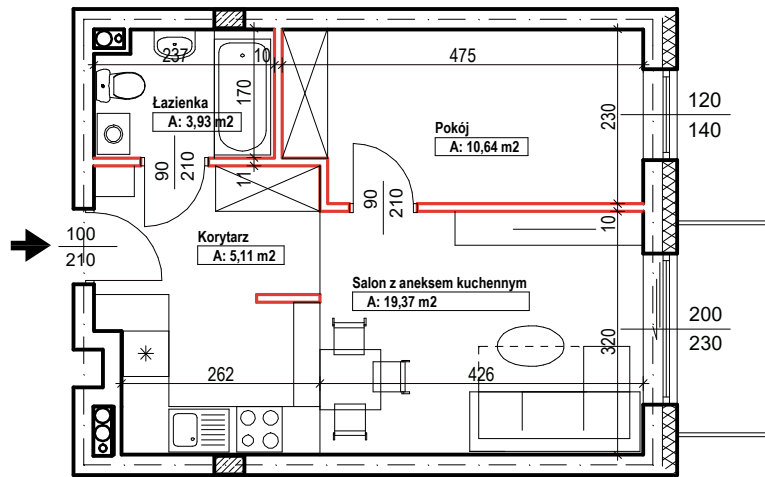

Bud.NR1	Klatka B
NRmieszk. 103	
pow. 39,05m ²	

POWIERZCHNIA

39,05m²

KONDYGNACJA

PIĘTRO III

MIESZKANIE
NR

103

1:100
ETAP 1