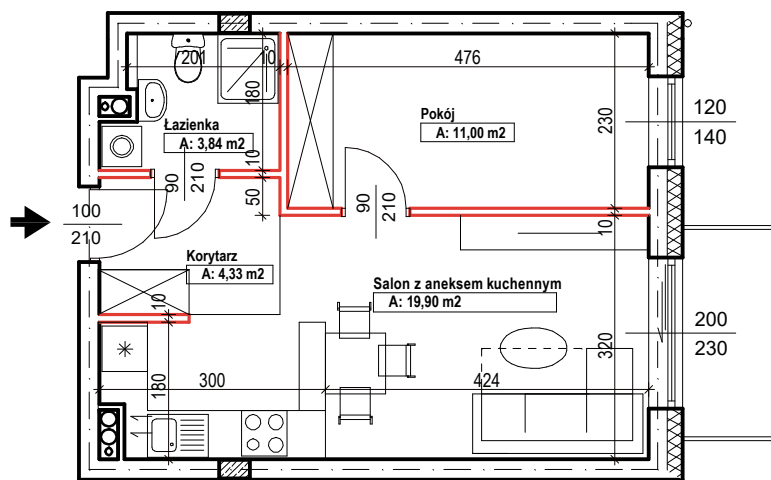

| | |
|--------------------------|----------|
| Bud.NR1 | Klatka B |
| NRmiesz.102 | |
| pow. 39,07m ² | |

POWIERZCHNIA

39,07m²

KONDYGNACJA

PIĘTRO III

MIESZKANIE

NR
102

1:100
ETAP 1