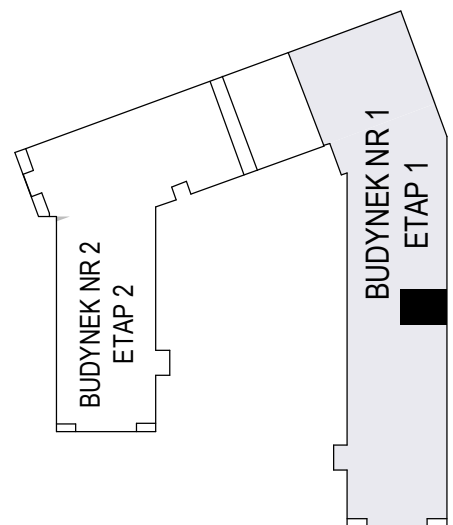

MERKURY GOŁAWSKI Sp.j

ul. Sidorska 53 21-500 Biała Podlaska

BUDOWA BUDYNKU WIELORODZINNEGO Z USŁUGAMI - etap 1

Biała Podlaska ul. Armii Krajowej / ul. Lipowa

identyfikatory działek: 066101_1.0002.AR_33.437/11 066101_1.0002.AR_33.436/12
AR_33.435/6, 066101_1.0002.AR_33.434/5.1.0002_066101

| | |
|--------------------------|----------|
| Bud.NR1 | Klatka B |
| NRmiesz.102 | |
| pow. 39,07m ² | |

POWIERZCHNIA

39,07m²

KONDYGNACJA

PIĘTRO III

MIESZKANIE

NR
102

1:100
ETAP 1