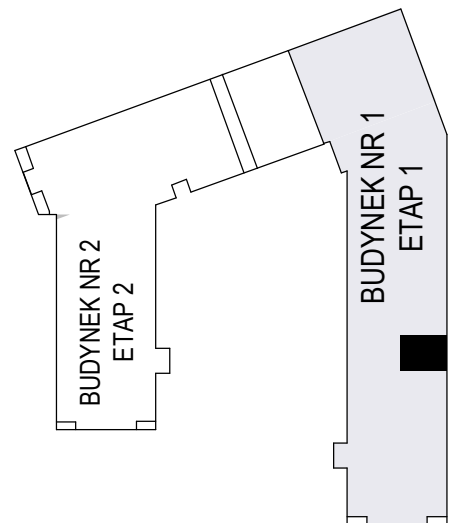

MERKURY GOŁAWSKI Sp.j  
ul. Sidorska 53 21-500 Biała Podlaska

BUDOWA BUDYNKU WIELORODZINNEGO Z USŁUGAMI - etap 1  
Biała Podlaska ul. Armii Krajowej / ul. Lipowa

identyfikatory działek: 066101\_1.0002.AR\_33.437/11 066101\_1.0002.AR\_33.436/12  
AR\_33.435/6, 066101\_1.0002.AR\_33.434/5.1.0002\_066101

Bud.NR1	Klatka B
<b>NRmiesz.101</b>	
pow. 39,73m <sup>2</sup>	

POWIERZCHNIA  
**39,73m<sup>2</sup>**

KONDYGNACJA  
**PIĘTRO III**

MIESZKANIE  
NR  
**101**

**1:100**  
**ETAP 1**

PRACOWNIA  
 **PROJEKT**  
DOROSZ & KOPYTIUK