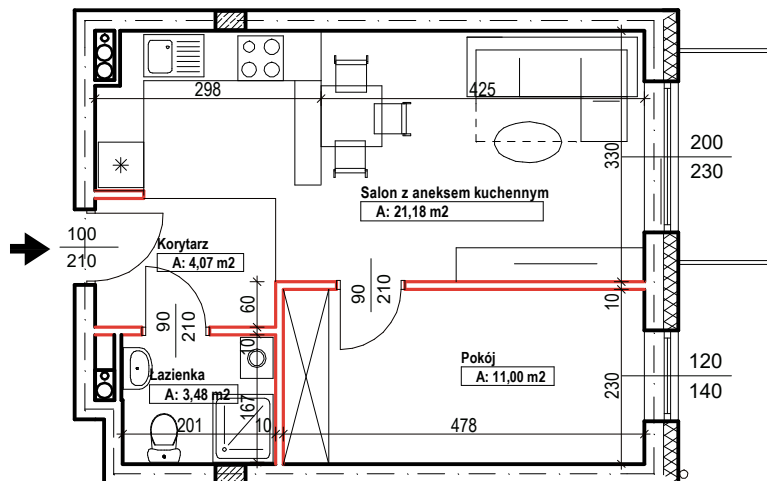

MERKURY GOŁAWSKI Sp.j  
ul. Sidorska 53 21-500 Biała Podlaska

BUDOWA BUDYNKU WIELORODZINNEGO Z USŁUGAMI - etap 1  
Biała Podlaska ul. Armii Krajowej / ul. Lipowa

identyfikatory działek: 066101\_1.0002.AR\_33.437/11 066101\_1.0002.AR\_33.436/12  
AR\_33.435/6, 066101\_1.0002.AR\_33.434/5.1.0002\_066101

Bud.NR1	Klatka B
<b>NRmiesz.101</b>	
pow. 39,73m <sup>2</sup>	

POWIERZCHNIA  
**39,73m<sup>2</sup>**

KONDYGNACJA  
**PIĘTRO III**

MIESZKANIE  
NR  
**101**

**1:100**  
**ETAP 1**

PRACOWNIA  
 **PROJEKT**  
DOROSZ & KOPYTIUK