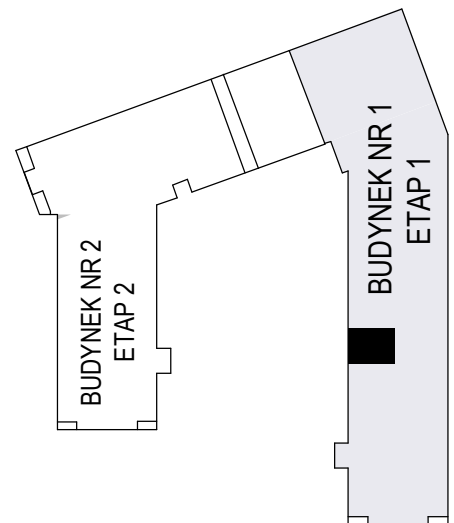

MERKURY GOŁAWSKI Sp.j
ul. Sidorska 53 21-500 Biała Podlaska

BUDOWA BUDYNKU WIELORODZINNEGO Z USŁUGAMI - etap 1
Biała Podlaska ul. Armii Krajowej / ul. Lipowa

identyfikatory działek: 066101_1.0002.AR_33.437/11 066101_1.0002.AR_33.436/12
AR_33.435/6, 066101_1.0002.AR_33.434/5.1.0002_066101

Bud.NR1	Klatka B
NRmieszk.100	
pow. 40,16m ²	

POWIERZCHNIA
40,16m²

KONDYGNACJA
PIĘTRO III

MIESZKANIE
NR
100

1:100
ETAP 1

PRACOWNIA
 **PROJEKT**
DOROSZ & KOPYTIUK