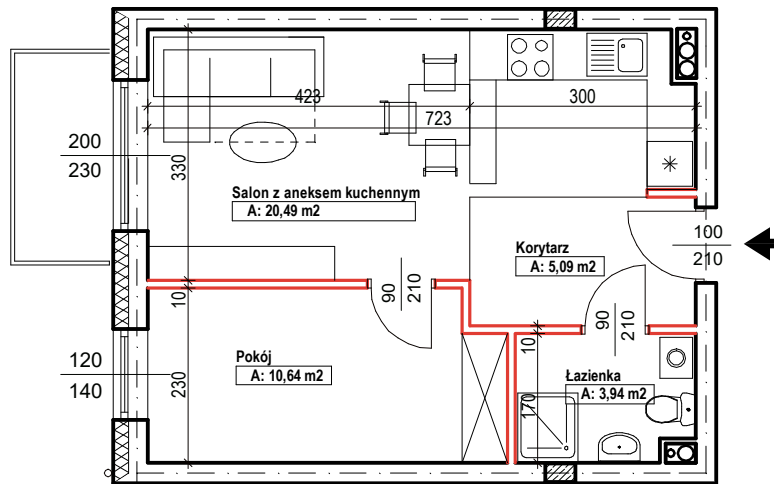

MERKURY GOŁAWSKI Sp.j
ul. Sidorska 53 21-500 Biała Podlaska

BUDOWA BUDYNKU WIELORODZINNEGO Z USŁUGAMI - etap 1
Biała Podlaska ul. Armii Krajowej / ul. Lipowa

identyfikatory działek: 066101_1.0002.AR_33.437/11 066101_1.0002.AR_33.436/12
AR_33.435/6, 066101_1.0002.AR_33.434/5.1.0002_066101

Bud.NR1	Klatka B
NRmieszk.100	
pow. 40,16m ²	

POWIERZCHNIA
40,16m²

KONDYGNACJA
PIĘTRO III

MIESZKANIE
NR
100

1:100
ETAP 1

PRACOWNIA
 **PROJEKT**
DOROSZ & KOPYTIUK