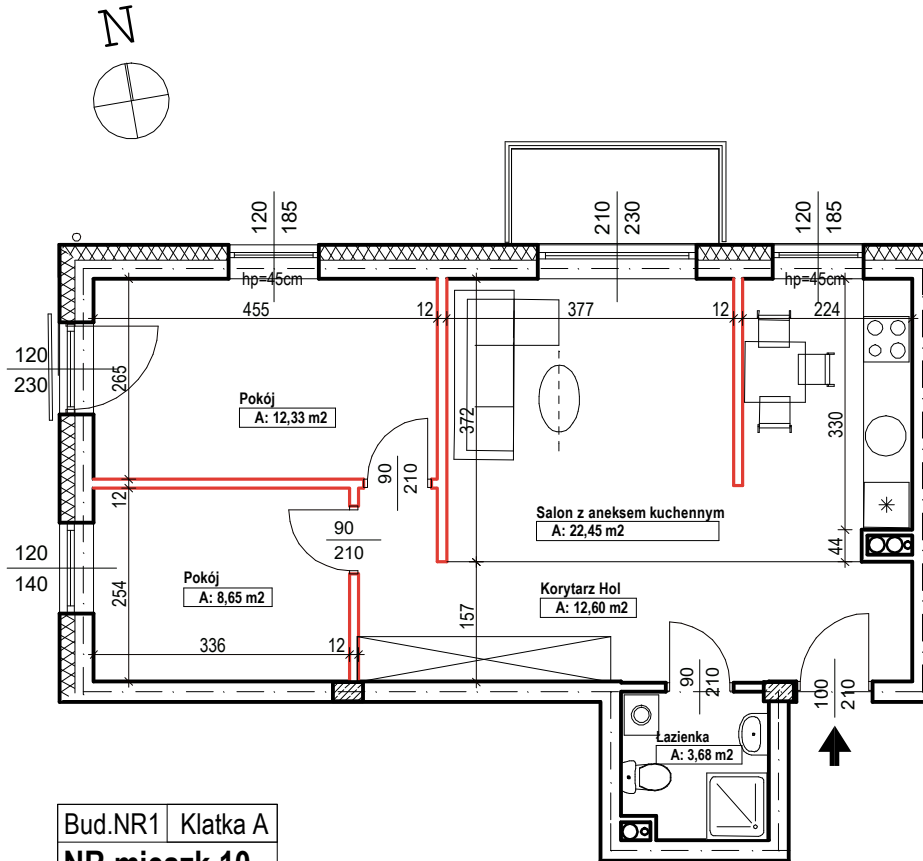

MERKURY GOŁAWSKI Sp.j
ul. Sidorska 53 21-500 Biała Podlaska

BUDOWA BUDYNKU WIELORODZINNEGO Z USŁUGAMI - etap 1
Biała Podlaska ul. Armii Krajowej / ul. Lipowa

identyfikatory działek: 066101_1.0002.AR_33.437/11 066101_1.0002.AR_33.436/12
AR_33.435/6, 066101_1.0002.AR_33.434/5.1.0002_066101

Bud.NR1	Klatka A
NR mieszk.10	
pow. 59,71m ²	

POWIERZCHNIA

59,71m²

KONDYGNACJA

PIĘTRO I

MIESZKANIE
NR

10

1:100
ETAP 1