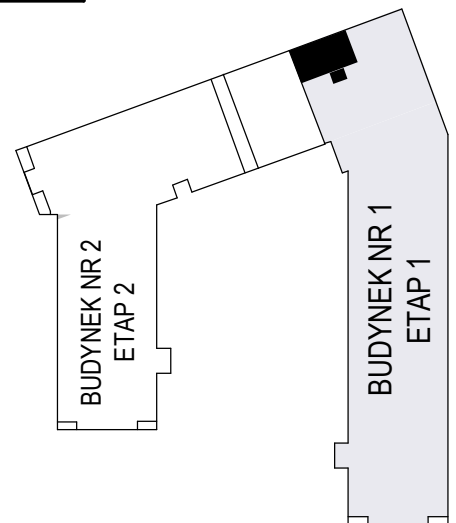

MERKURY GOŁAWSKI Sp.j
ul. Sidorska 53 21-500 Biała Podlaska

BUDOWA BUDYNKU WIELORODZINNEGO Z USŁUGAMI - etap 1
Biała Podlaska ul. Armii Krajowej / ul. Lipowa

identyfikatory działek: 066101_1.0002.AR_33.437/11 066101_1.0002.AR_33.436/12
AR_33.435/6, 066101_1.0002.AR_33.434/5.1.0002_066101

Bud.NR1	Klatka A
NR mieszk.10	
pow. 59,71m ²	

POWIERZCHNIA

59,71m²

KONDYGNACJA

PIĘTRO I

MIESZKANIE
NR

10

1:100
ETAP 1