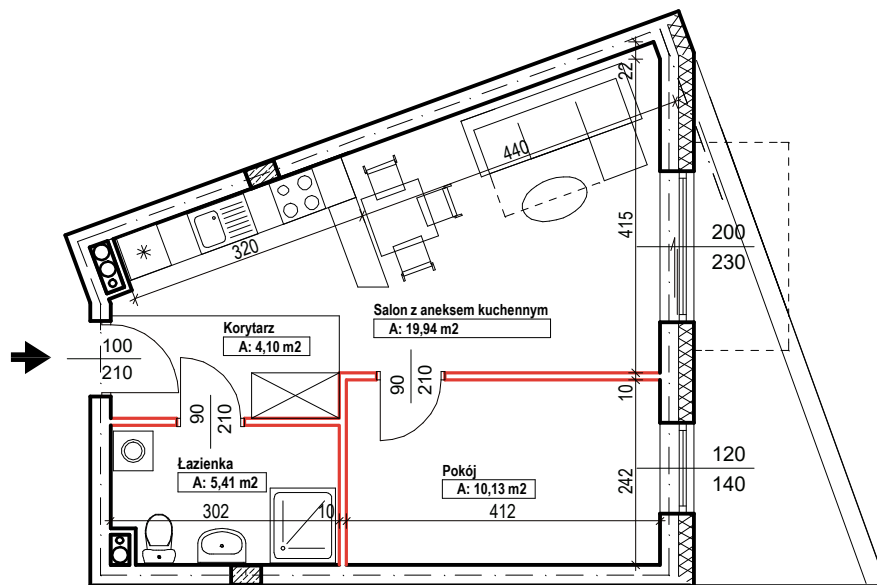

Bud.NR1	Klatka A
NR mieszk.1	
pow. 39,58m ²	

POWIERZCHNIA
39,58m²

KONDYGNACJA
PARTER

MIESZKANIE
NR
1

1:100
ETAP 1

PRACOWNIA
 **PROJEKT**
DOROSZ & KOPYTIUK