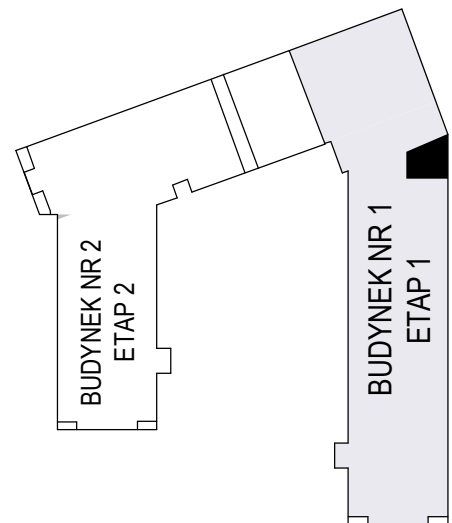

MERKURY GOŁAWSKI Sp.j
ul. Sidorska 53 21-500 Biała Podlaska

BUDOWA BUDYNKU WIELORODZINNEGO Z USŁUGAMI - etap 1
Biała Podlaska ul. Armii Krajowej / ul. Lipowa

identyfikatory działek: 066101_1.0002.AR_33.437/11 066101_1.0002.AR_33.436/12
AR_33.435/6, 066101_1.0002.AR_33.434/5.1.0002_066101

Bud.NR1	Klatka A
NR mieszk.1	
pow. 39,58m ²	

POWIERZCHNIA
39,58m²

KONDYGNACJA
PARTER

MIESZKANIE
NR
1

1:100
ETAP 1

PRACOWNIA
 **PROJEKT**
DOROSZ & KOPYTIUK